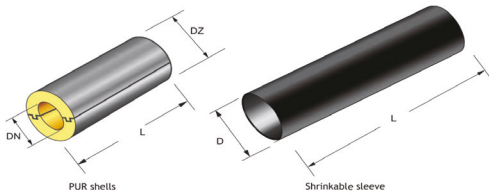

Joins PUR Shell - Shrinkable Sleeve

Series 1-2-3

Biosteel part. no.

EX: JPS 1-100

Joins PUR Shells Serie DN

PUR Shells			Shrinkable sleeve			
Steel pipe			Serie 1	Serie 2	Serie 3	
DN	d1	L	D	D	D	L
20	26,9 x 2,6	350	90	110	125	580
25	33,7 x 2,6	350	90	110	125	580
32	42,4 x 2,6	350	110	125	140	580
32	42,4 x 2,6	350	110	125	140	580
40	48,3 x 2,6	350	110	125	140	580
40	48,3 x 2,6	350	110	125	140	580
50	60,3 x 2,9	350	125	140	160	580
50	60,3 x 2,9	350	125	140	160	580
65	76,1 x 2,9	350	140	160	180	580
65	76,1 x 2,9	350	140	160	180	580
80	88,9 x 3,2	350	160	180	200	580
80	88,9 x 3,2	350	160	180	200	580
100	114,3 x 3,6	350	200	225	250	580
125	139,7 x 3,6	350	225	250	280	580
150	168,3 x 4,0	350	250	280	315	580
200	219,1 x 4,5	350	315	355	400	580
250	273,0 x 5,0	350	400	450	500	580
300	323,9 x 5,6	350	450	500	560	780
350	355,6 x 5,6	350	500	560		780
400	406,4 x 6,3	350	560			780

DZ = Diameter fits to Shrinkable sleeve relative to Serie

biosteel a/s

Algade 35, Grønbjerg · DK-6971 Spjald, Denmark
 +45 4027 8099 · info@biosteel.dk · www.biosteel.dk