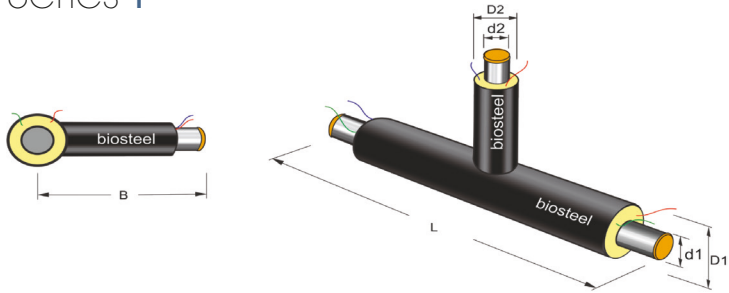

# Flat Tee Reduced Series 1

Biosteel part. no.

EX: **FTR** - **1** - **DN65** - **DN40** - **1000/700**

Flat Tee Reduced    Serie    DN1    DN2    L/B

	DN1	20	25	32	40	50	65	80	100	125	150	200	250	300	350	400
	d1	26,9 x 2,6	33,7 x 2,6	42,4 x 2,6	48,3 x 2,6	60,3 x 2,9	76,1 x 2,9	88,9 x 3,2	114,3 x 3,6	139,7 x 3,6	168,3 x 4,0	219,1 x 4,5	273,0 x 5,0	323,9 x 5,6	355,6 x 5,6	406,4 x 5,6
	D1	90	90	110	110	125	140	160	200	225	250	315	400	450	500	560
		L/B														
DN2	d2	D2														
20	26,9 x 2,6	90	1000/650	1000/650	1000/650	1000/650	1000/650	1000/650	1000/700	1000/700	1000/700	1000/750	1000/800	1000/800	1000/850	1000/900
25	33,7 x 2,6	90		1000/650	1000/650	1000/650	1000/650	1000/650	1000/700	1000/700	1000/700	1000/750	1000/800	1000/800	1000/850	1000/900
32	42,4 x 2,6	110			1000/650	1000/650	1000/700	1000/700	1000/700	1000/700	1000/750	1000/750	1000/800	1000/800	1000/850	1000/900
40	48,3 x 2,6	110				1000/650	1000/700	1000/700	1000/700	1000/700	1000/750	1000/750	1000/800	1000/800	1000/850	1000/900
50	60,3 x 2,9	125					1000/700	1000/700	1000/700	1000/750	1000/750	1000/800	1000/850	1000/850	1000/900	1000/900
65	76,1 x 2,9	140						1000/700	1000/750	1000/750	1000/750	1000/800	1000/850	1000/850	1000/900	1000/900
80	88,9 x 3,2	160							1100/750	1100/750	1100/750	1100/800	1100/850	1100/850	1100/900	1100/900
100	114,3 x 3,6	200								1100/750	1100/750	1100/800	1100/800	1100/850	1100/850	1100/900
125	139,7 x 3,6	225									1200/750	1200/800	1200/800	1200/850	1200/900	1200/900
150	168,3 x 4,0	250										1200/800	1200/800	1200/900	1200/900	1200/900
200	219,1 x 4,5	315											1300/900	1300/900	1300/950	1300/1000
250	273,0 x 5,0	400												1400/1000	1400/1000	1400/1000
300	323,9 x 5,6	450													1500/1000	1500/1100
350	355,6 x 5,6	500														1700/1100
400	406,4 x 5,6	560														1700/1150

Note: Pipe material: P235GH TC1 EN 10217-2  
 Other steel grade on request  
 Other diameter and length on request  
 Free end: 150 mm